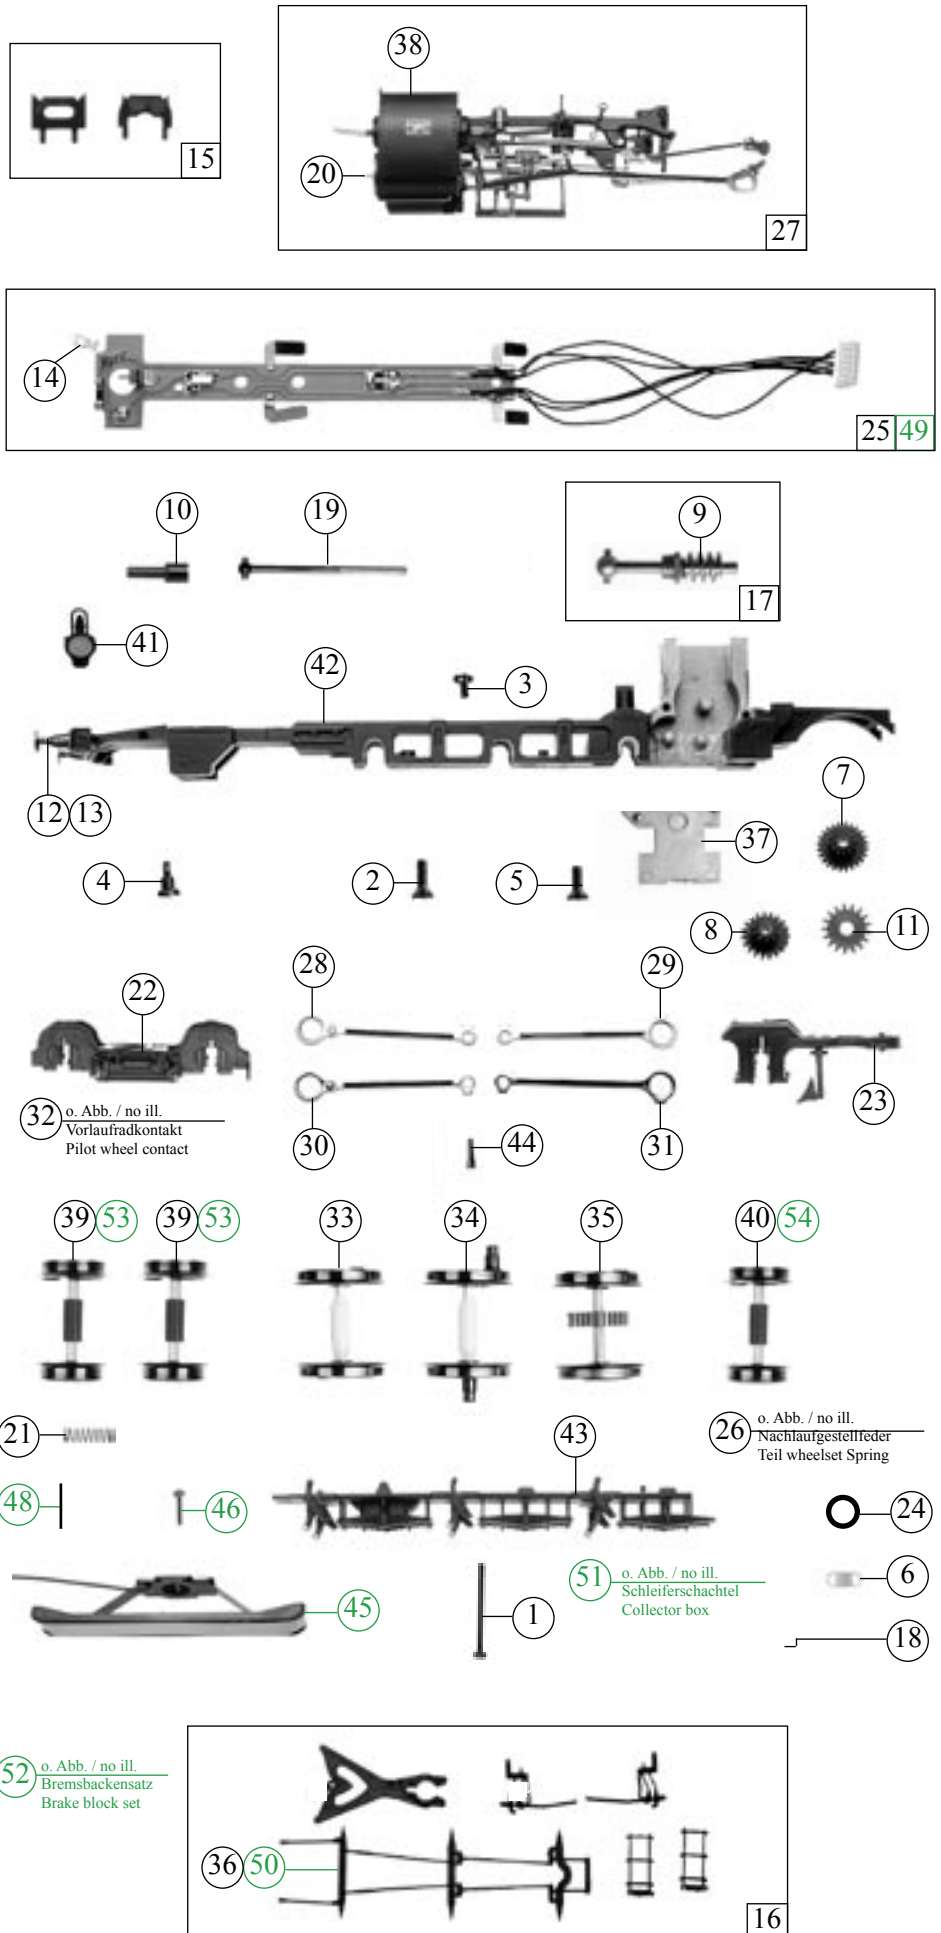

Pos. / Nr.	Text	Art.-Nr.	Preis-Gruppe
1	Schraube M2 x 18 Screw M2 x 18	85679	3
2	Schraube 2 x 5 Screw 2 x 5	85715	2
3	Schraube M1,6 x 4 Screw M1,6 x 4	85727	2
4	FK-Schraube FK-Screw	85771	3
5	Schraube M2 x 4 Screw M2 x 4	85817	2
6	Zugfeder Spring	86208	2
7	Schnecken Zahnrad Worm Gear	86419	4
8	Zahnrad Gear	86480	2
9	Schnecke Worm	86704	5
10	Kardanhülse Cardan bearing	109248	4
11	Zahnrad Z = 16 Gear	109251	2
12	Puffer flach Buffer	109268	4
13	Puffer gewölbt Buffer vaulted	109269	4
14	Drahtlampe 16V Light bulb 16V	106755	10
15	Kesselstütze-Satz Boiler holder set	110643	7
16	Teilesatz Parts set	110645	15
17	Schneckensatz Worm set	110656	24
18	Tachowelle Niosta Speedometer shaft Niosta	110663	3
19	Kardanwelle Cardan shaft	110665	4
20	Kolbenschutzrohr Cylinder protection tube	110682	2
21	Druckfeder Spring	110690	3
22	Vorlaufgestell o. Radsatz Pilot frame without wheelset	110693	16
23	Nachlaufgestell ohne Radsatz Teil bogie without wheelset	110694	10
24	Scheibe Washer	110865	2
25	Platine Printed circuit assembly	110875	49
26	Nachlaufstellfeder Teil bogie spring	110893	3
27	Steuerung komplett Steering assembly	112030	73
28	Kuppelstange bedruckt Connecting rod printed	112031	9
29	Kuppelstange bedruckt Connecting rod printed	112032	9
30	Kuppelstange bedruckt Connecting rod printed	112033	9
31	Kuppelstange bedruckt Connecting rod printed	112034	9
32	Vorlaufradkontakt Pilot wheel contact	112324	2
33	Radsatz 1 Wheelset 1	112042	20
34	Radsatz 2 Wheelset 2	112043	20
35	Radsatz 3 Wheelset 3	112044	20
36	Bremsgestänge Brake linkage	112045	8
37	Getriebedeckel Gear cover	112046	20
38	Zylinderblock Cylinder block	112051	20
39	Vorlaufadsatz Pilot wheelset	112053	14
40	Nachlaufadsatz Teil wheelset	112054	14
41	Loklampe komplett Loc bulb	112065	8
42	Lokgrundrahmen Frame	112066	30
43	Lokboden Loco underbottom	112075	20
44	Bolzen 1,3 Pin 1,3	111218	2
45	Wechselstromschleifer Collector	40065	-
46	Schraube M 1,6 x 6 Screw M 1,6 x 6	85811	2
48	Kontaktstift Contact pin	110708	3
49	Lokplatine kpl. Loc printed circuit assembly	110881	49
50	Bremsgestänge Brake linkage	112070	8
51	Schleiferschachtel Collector box	112071	4
52	Bremsbackensatz Brake shoes	112072	7
53	Vorlaufadsatz Pilot wheelset	112073	14
54	Nachlaufadsatz Teil wheelset	112074	14