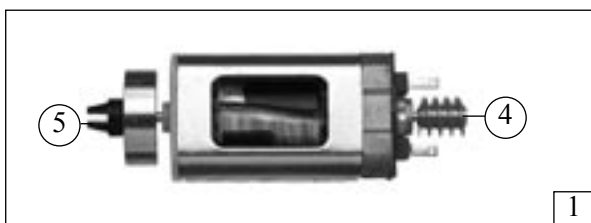

Pos. / Nr.	Text	Art.-Nr.	Preis / Einheit
1	Motor Motor	85132	57
2	Schraube M 1,6 x 8 Screw M 1,6 x 8	85695	2
3	Schraube M 1,6 x 10 Screw M 1,6 x 10	85699	2
4	Schnecke Worm	86704	5
5	Kardanschale kurz Cardan bearing	87129	3
6	Universalkupplung Universal coupling	89283	5
7	Diode Diode	89898	8
8	Brückenstecker Connector	100644	7
9	Puffer flach Buffer flat	109268	4
10	Puffer gewölbt Buffer vaulted	109269	4
11	Motorspannblock Engine block	110633	2
12	Teilesatz Parts set	110639	12
13	Türfeder, o. Abb. Door spring, no ill	110640	3
14	Drahtstift Wire pin	110641	3
15	Platine, Tender Printed Circuit, Tender	110669	51
16	Platinenniederhalter, o. Abb. Circuit board, no ill	110671	3
17	Tenderlichtleitersatz Light transmission set	110672	7
18	Tendergrundrahmen Tender frame	110688	30
19	Kohleneinsatz Coal insert	110691	6
20	Tendergehäuse komplett, Betr. Nr.: 3601 Tender body assembly, Betr.-No.: 3601	112036	40
21	Tenderlampe komplett Light transmission assembly	112056	8
22	Lokdecoder Motorola Locdecoder motorola	10738	-
23	Tenderplatine Tender printed circuit	110705	51