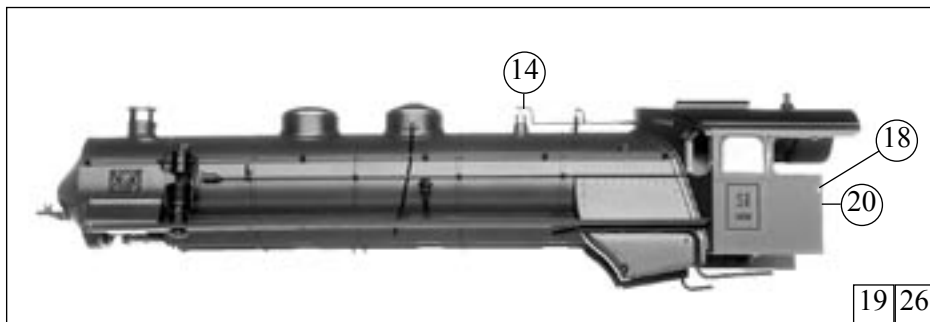

①

27 o. Abb. / no ill.  
Nummertafelrahmen  
Numberset frame

16 o. Abb. / no ill.  
Lautsprecher  
Speaker

1x Domdeckel mit Ring  
1x Rauchfang  
22

1x Pumpe 1  
1x Pumpe 1 Unterteil  
23

1x Rauchkammerspitze  
1x Domdeckel 2 mit Ring  
24

Pos. / Nr.	Text	Art.-Nr.	Preis / Einheit
1	Schraube M 2,2 x 6,5 Screw M 2,2 x 6,5	85800	2
2	Teilesatz Parts set	110637	20
3	Teilesatz Parts set	110642	7
4	Teilesatz Parts set	110651	15
5	Teilesatz Parts set	110653	18
6	Stirnleitersatz Front light transmission set	110666	7
7	Schaltstangensatz Switch rod set	110668	12
8	Teilesatz Parts set	110673	12
9	Kesselleitungssatz Boiler set	110674	12
10	Griffstangensatz Handrail set	110675	12
11	Umlaufblechsatz Gangway set assembly	110676	15
12	Lokgewicht f. 63362/69362 Loc weight f. 63362/69362	110677	10
13	Teilesatz Parts set	110678	12
14	Lokpfeife Loco whistle	110680	3
15	Lokgewicht - Sound f. 63371/69371 Locweight - sound f. 63371/69371	110878	10
16	Lautsprecher o. Abb. f. 63371/69371 Speaker no ill. f. 63371/69371	110880	24
17	Teilesatz Parts set	111219	7
18	Griffstange Führerhaus Handrail drivers cab	111221	2
19	Kessel komplett f. 63362/69362 Body assembly f. 63362/69362	112029	70
20	Führerhaus komplett, Betr.-Nr.: 3601 Drivers cab assembly, Betr.-No.: 3601	112047	35
21	Teilesatz Parts set	112048	13
22	Teilesatz Parts set	112049	7
23	Pumpensatz Pump set	112050	7
24	Teilesatz Parts set	112055	7
25	Teilesatz Parts set	112057	10
26	Kessel komplett f. 63371/69371 Body assembly f. 63371/69371	112076	70
27	Nummertafelrahmen ohne Abbildung Numberset frame, no ill	112308	18
28	Führerstandsboden f. 63371/69371 Drivers cab bottom f. 63371/69371	112314	4